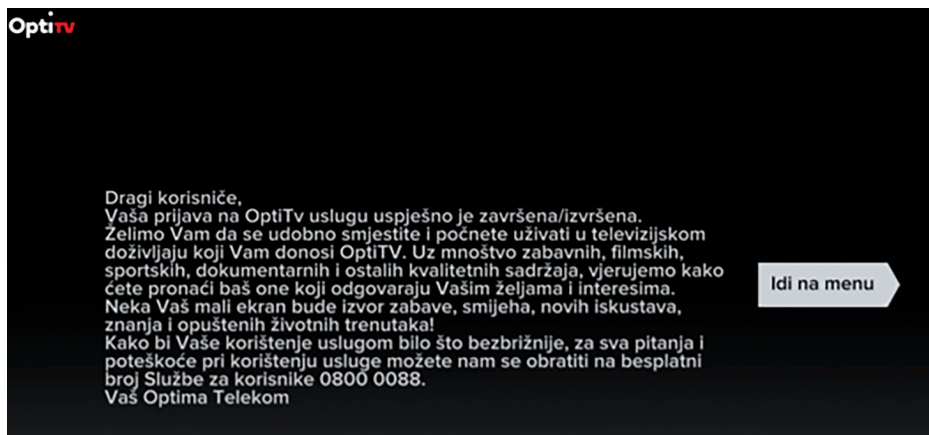

04 Koristeći navigacijske tiple (strelice gore-dolje) odaberite željenu rezoluciju slike uzimajući u obzir tehničke značajke vašeg TV uređaja (npr. za HD ready TV uređaje odaberite rezoluciju 1280x720p @50Hz, za Full HD TV uređaje odaberite rezoluciju 1920x1080p @50Hz). Nakon odabira rezolucije slike, koristite navigacijske tipke (strelica desno) za prelazak na sljedeći korak. Podešavanje je završeno. Koristite navigacijske tipke (strelice gore-dolje) za odabir stavke Idi na menu. Svoj odabir potvrdite pritiskom tipke OK.